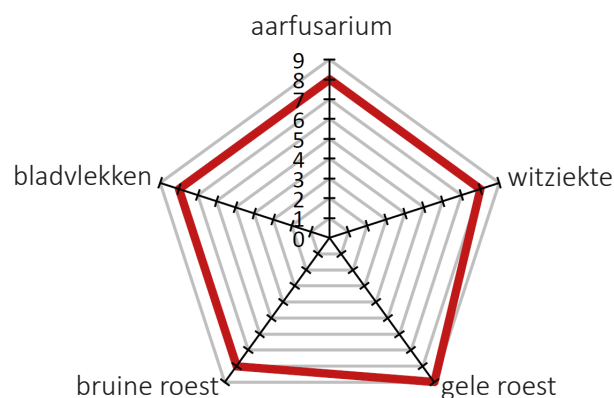

RGT Rutenac

Een uitstekende gezondheid!

Dankzij zijn vegetatieve cyclus is RGT Rutenac uitermate geschikt voor een vroege inzaai en koudere regio's. Gezien zijn goede kouderesistentie, uitstoeling en uitstekende gezondheid wordt dit ras ook aanbevolen voor de duurzame landbouw of low-input teelt.

LANDBOUWKUNDIGE KENMERKEN

Alternativiteit	½ winter
Oprichting	Laat
Vroegrijpheid	Halfvroeg
Kouderesistentie	Uitstekend
Uitstoeling	Zeer goed
Strolengte	Lang
Legervastheid	Zeer goed
Voetziekeresistentie	Gemiddeld

TECHNOLOGISCHE WAARDEN

HL-gewicht	
DKG	
Viscositeit	Laag (2,4)

ZAAIPERIODE EN ZAAIDICHTHEID

Datum	Oktober	November	December
Dichtheid (korrels/m²)	300		400

ZIEKTETOLERANTIE

Hoge opbrengst | Gezond | Lage viscositeit