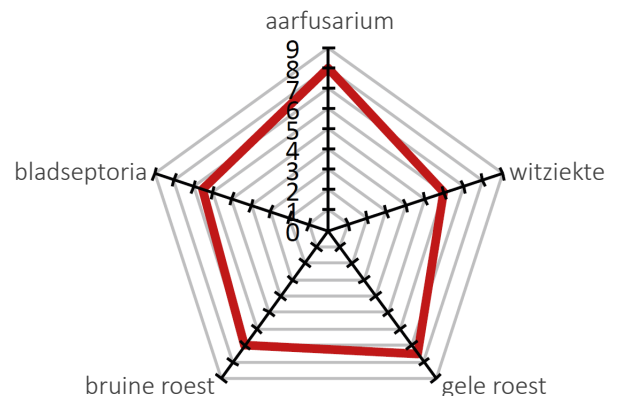

TECHNOLOGISCHE WAARDEN

Baktarwe B1

HL-gewicht
Eiwitgehalte
Zélény
DKG

ZAAIPERIODE EN ZAAIDICHTHEID

Datum	oktober	november	december
Dichtheid (korrels/m ²)	300		400

ZIEKTETOLERANTIE

Tarwegalmug resistent | Tarwe na maïs | Tarwe na tarwe