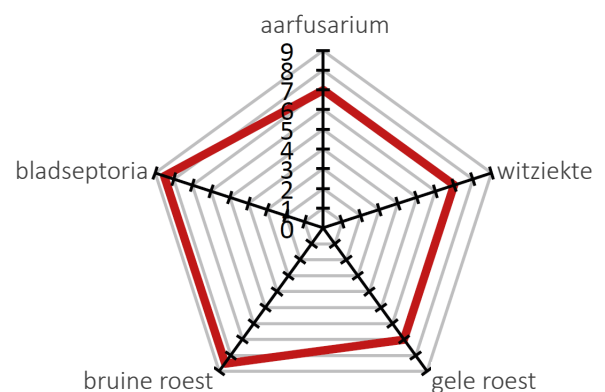

Alternativiteit	Winter
Oprichting	Halflaat
Vroegheid aarvorming	½ laat
Vroegrijpheid	Halfvroeg
Kouderesistentie	Uitstekend
Uitstoeling	Zeer goed
Strolengte	Lang
Legervastheid	Zeer goed
Voetziekten	Gevoelig
Chloortoluron	Tolerant
Oranje tarwegalmug	Resistent

TECHNOLOGISCHE WAARDEN

Tarwe B2

HL-gewicht
Eiwitgehalte
Zélény
DKG

ZAAIPERIODE EN ZAAIDICHTHEID

Datum	oktober	november	december
Dichtheid (korrels/m ²)	300		400

ZIEKTETOLERANTIE

Graan- en stro-opbrengst | Gezond | Regelmaat