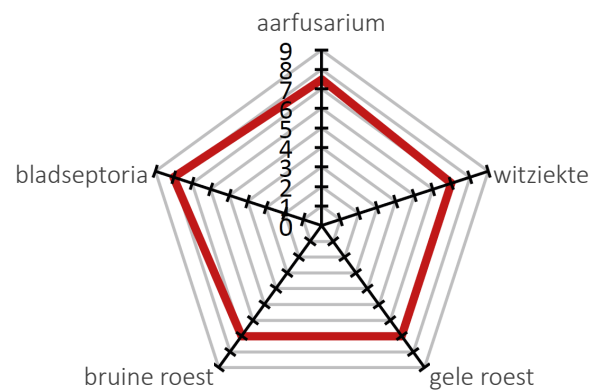

LANDBOUWKUNDIGE KENMERKEN

Alternativiteit	Winter tot ½ winter
Oprichting	½ vroeg
Vroegheid aarvorming	Halfvroeg
Vroegrijpheid	Vroeg
Kouderesistentie	Goed
Uitstoeling	Goed
Strolengte	Gemiddeld
Legervastheid	Goed
Voetziekten	Resistent PCH1
Chloortoluron	Tolerant
Mozaïekvirus	Tolerant
Oranje tarwegalmug	Resistent

TECHNOLOGISCHE WAARDEN

Baktarwe B1

HL-gewicht
Eiwitgehalte
Zélény
DKG

ZAAIPERIODE EN ZAAIDICHTHEID

Datum	oktober	november	december
Dichtheid (korrels/m ²)	300		400

ZIEKTETOLERANTIE

Tarwe na maïs | Tarwe na tarwe | Zeer hoog hectoliter gewicht