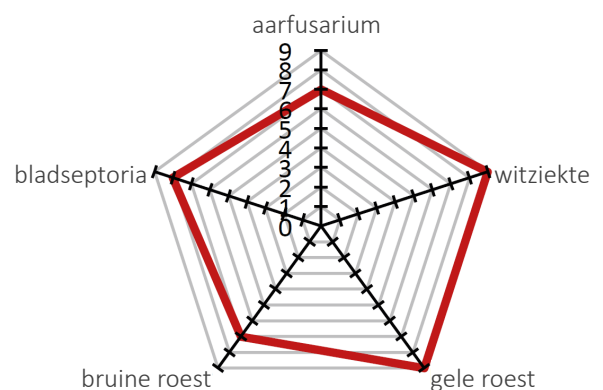

Newton

Een opbrengst die de zwaartekracht trotseert!

Newton, de B1 baktarwe met een top opbrengst en een top kwaliteit.
Deze halflate tarwe heeft een uitstekende gezondheid!

LANDBOUWKUNDIGE KENMERKEN

Alternativiteit	Winter
Oprichting	Halflaat
Vroegheid aarvorming	½ halflaat
Vroegrijpheid	Halflaat
Kouderesistentie	Uitstekend
Uitstoeling	Goed
Strolengte	Gemiddeld
Legervastheid	Goed
Voetziekten	Gemiddeld
Chloortoluron	Gevoelig (tolerant 900g)
Oranje tarwegalmug	Gevoelig

TECHNOLOGISCHE WAARDEN

Baktarwe B1

- HL-gewicht
- Eiwitgehalte
- Zélény
- Hagberg
- DKG

ZAAIPERIODE EN ZAAIDICHTHEID

Datum	oktober	november	december
Dichtheid (korrels/m ²)	300		400

ZIEKTETOLERANTIE

Kwaliteit | Gezond | Tarwe na maïs