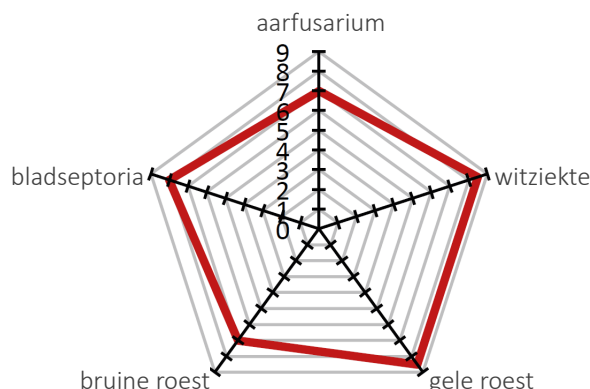

LANDBOUWKUNDIGE KENMERKEN

Alternativiteit	½ winter
Oprichting	Halflaat
Vroegheid aarvorming	Halfvroeg
Vroegrijpheid	Halfvroeg
Kouderesistentie	Goed
Uitstoeling	Zeer goed
Strolengte	Gemiddeld
Legervastheid	Gemiddeld
Voetziekten	Gemiddeld
Chloortoluron	Tolerant
Oranje tarwegalmug	Gevoelig

TECHNOLOGISCHE WAARDEN

Baktarwe B1

HL-gewicht
Eiwitgehalte
Zélény
DKG

ZAAIPERIODE EN ZAAIDICHTHEID

Datum	oktober	november	december
Dichtheid (korrels/m ²)	300		400

ZIEKTETOLERANTIE

Kwaliteit | Stro-opbrengst | Gezond