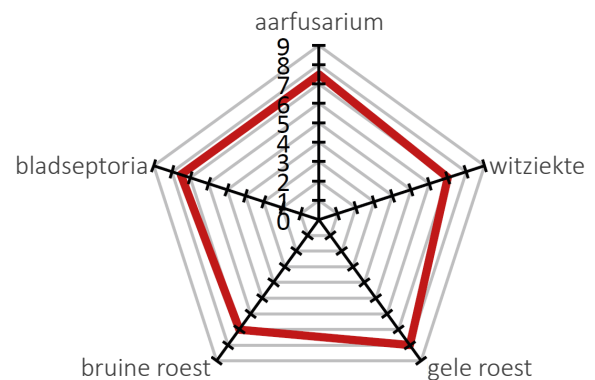

ZIEKTETOLERANTIE

Groeikracht | Regelmaat | Opbrengst

Kweker: KWS Momont, Frankrijk 2023, Nederland 2024

JORION PHILIP-SEEDS