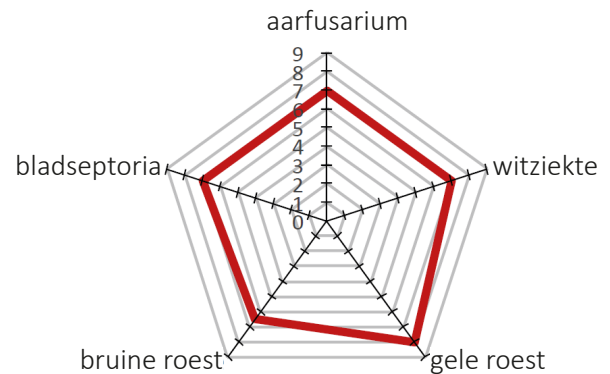

Oprichting	½ vroeg
Vroegrijpheid	Vroeg
Kouderesistentie	Zeer goed
Uitstoeling	Zeer goed
Strolengte	Lang
Legervastheid	Goed
Voetziekeresistentie	Goed

TECHNOLOGISCHE WAARDEN

Bakspelt

HL-gewicht	
Eiwitgehalte	
Hagberg	
DKG	

ZAAIPERIODE EN ZAAIDICHTHEID

Datum	Oktober	November	December
Dichtheid (korrels/m ²)	5		6,5

1 dosis = 500.000 korrels

1 big bag = 12.000.000 korrels = 24 dosissen

ZIEKTETOLERANTIE

Vroegrijpheid | Bakspelt | Ziektetolerantie