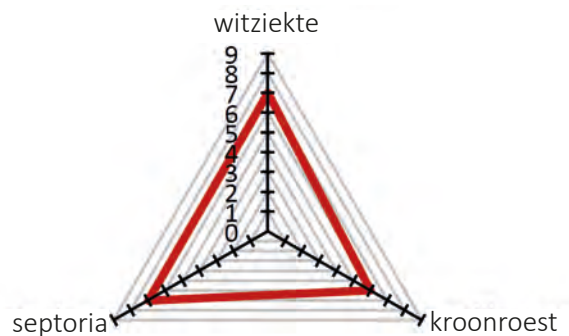

Vodka

De witte winterhaver!

Vodka is een zeer productieve en kwalitatieve witte winterhaver. Vodka heeft een zeer goede gezondheid. Vodka kenmerkt zich bovendien door zijn hoog HL-gewicht.

LANDBOUWKUNDIGE KENMERKEN

Kleur	Witte haver
Alternativiteit	½ winter
Oprichting	½ laat - ½ vroeg
Vroegrijpheid	½ laat - ½ vroeg
Kouderesistentie	Goed
Uitstoeling	Goed
Strolengte	Gemiddeld - lang
Legervastheid	Goed

TECHNOLOGISCHE WAARDEN

HL-gewicht	
Eiwitgehalte	
DKG	
Kerngehalte	

ZAAIPERIODE EN ZAAIDICHTHEID

Datum	Oktober	November	December	
Dichtheid (korrels/m²)	300		400	450

ZIEKTETOLERANTIE

Witte haver | Opbrengst | Zeer hoog HL-gewicht