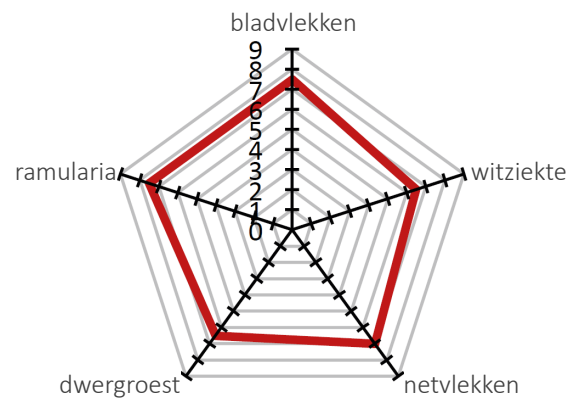

Feeris

De fantastische gerst!

Feeris is een vergelingsvirus tolerante gerst, halfvroeg en zeer productief.

LANDBOUWKUNDIGE KENMERKEN

Aantal rijen	6 rijig
Alternativiteit	½ alternatief
Oprichting	Halflaat
Vroegrijpheid	½ vroeg
Kouderesistentie	Goed
Uitstoeling	Goed
Strolengte	Lang
Legervastheid	Zeer goed
Stengelbreuk	Gemiddeld
Mozaïekvirus	Resistent Y1
Dwergvergelingsvirus	Tolerant

TECHNOLOGISCHE WAARDEN

HL-gewicht	
Calibrage	
DKG	

ZAAIPERIODE EN ZAAIDICHTHEID

Datum	september	oktober
Dichtheid (korrels/m²)	225	275

ZIEKTETOLERANTIE

Opbrengst | HL-gewicht | Stro-opbrengst