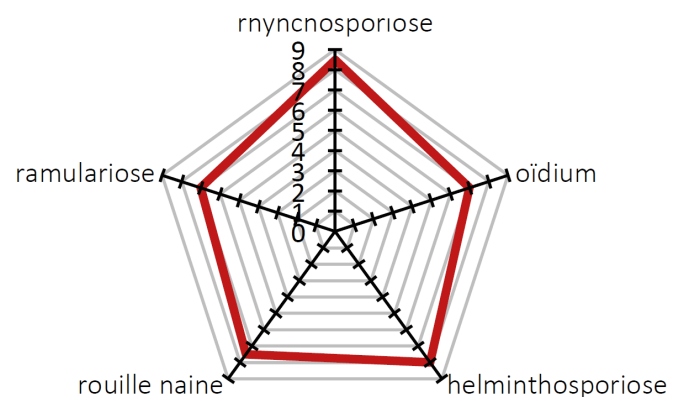

orges d'hiver

Joyau

L'escourgeon d'exception!

Joyau, ce bijou d'escourgeon, unit la sécurité (JNO, état sanitaire), la qualité (PS, ébarbage) et le rendement!

CARACTÈRES AGRONOMIQUES

Nombre de rangs	6 rangs
Alternativité	½ alternative
Précocité montaison	Précoce
Précocité épiaison	Précoce
Résistance au froid	Peu sensible
Faculté de tallage	Très bonne
Hauteur de la plante	Moyenne
Résistance à la verse	Assez résistante
Mosaïque de l'orge	Résistante Y1
Jaunisse nanisante	Tolérante
Résistance bris de tige	Résistante

VALEURS TECHNOLOGIQUES

Poids spécifique	
Calibrage	
PMG	

PÉRIODE ET DENSITÉ DE SEMIS

Date	septembre	octobre
Densité (grains/m ²)	225	275

TOLÉRANCE AUX MALADIES

Rendement

|

Qualité des grains