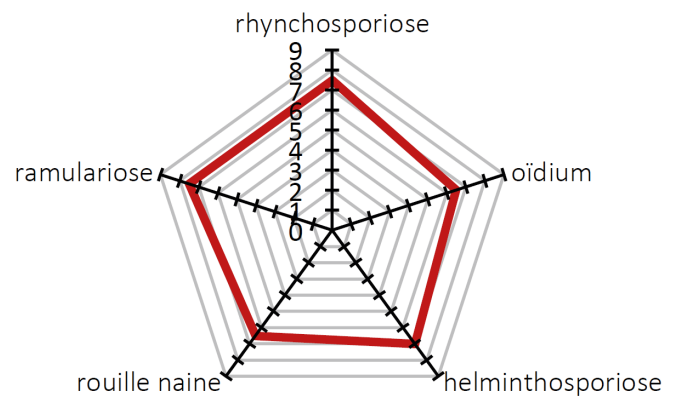

Feeris

Escourgeon fantastique!

Feeris est tolérante à la JNO, mi-précoce et très productive.

CARACTÈRES AGRONOMIQUES

Nombre de rangs	6 rangs
Alternativité	½ alternative
Précocité montaison	Tardive à ½ tardive
Précocité épiaison	½ précoce
Résistance au froid	Peu sensible
Faculté de tallage	Bonne
Hauteur de la plante	Haute
Résistance à la verse	Assez résistante
Mosaïque de l'orge	Résistante Y1
Jaunisse nanisante	Tolérante
Résistance bris de tige	Moyennement résistante

VALEURS TECHNOLOGIQUES

Poids spécifique	
Calibrage	
PMG	

PÉRIODE ET DENSITÉ DE SEMIS

Date	septembre	octobre
Densité (grains/m²)	225	275

TOLÉRANCE AUX MALADIES

Rendement | Poids spécifique | Rendement paille